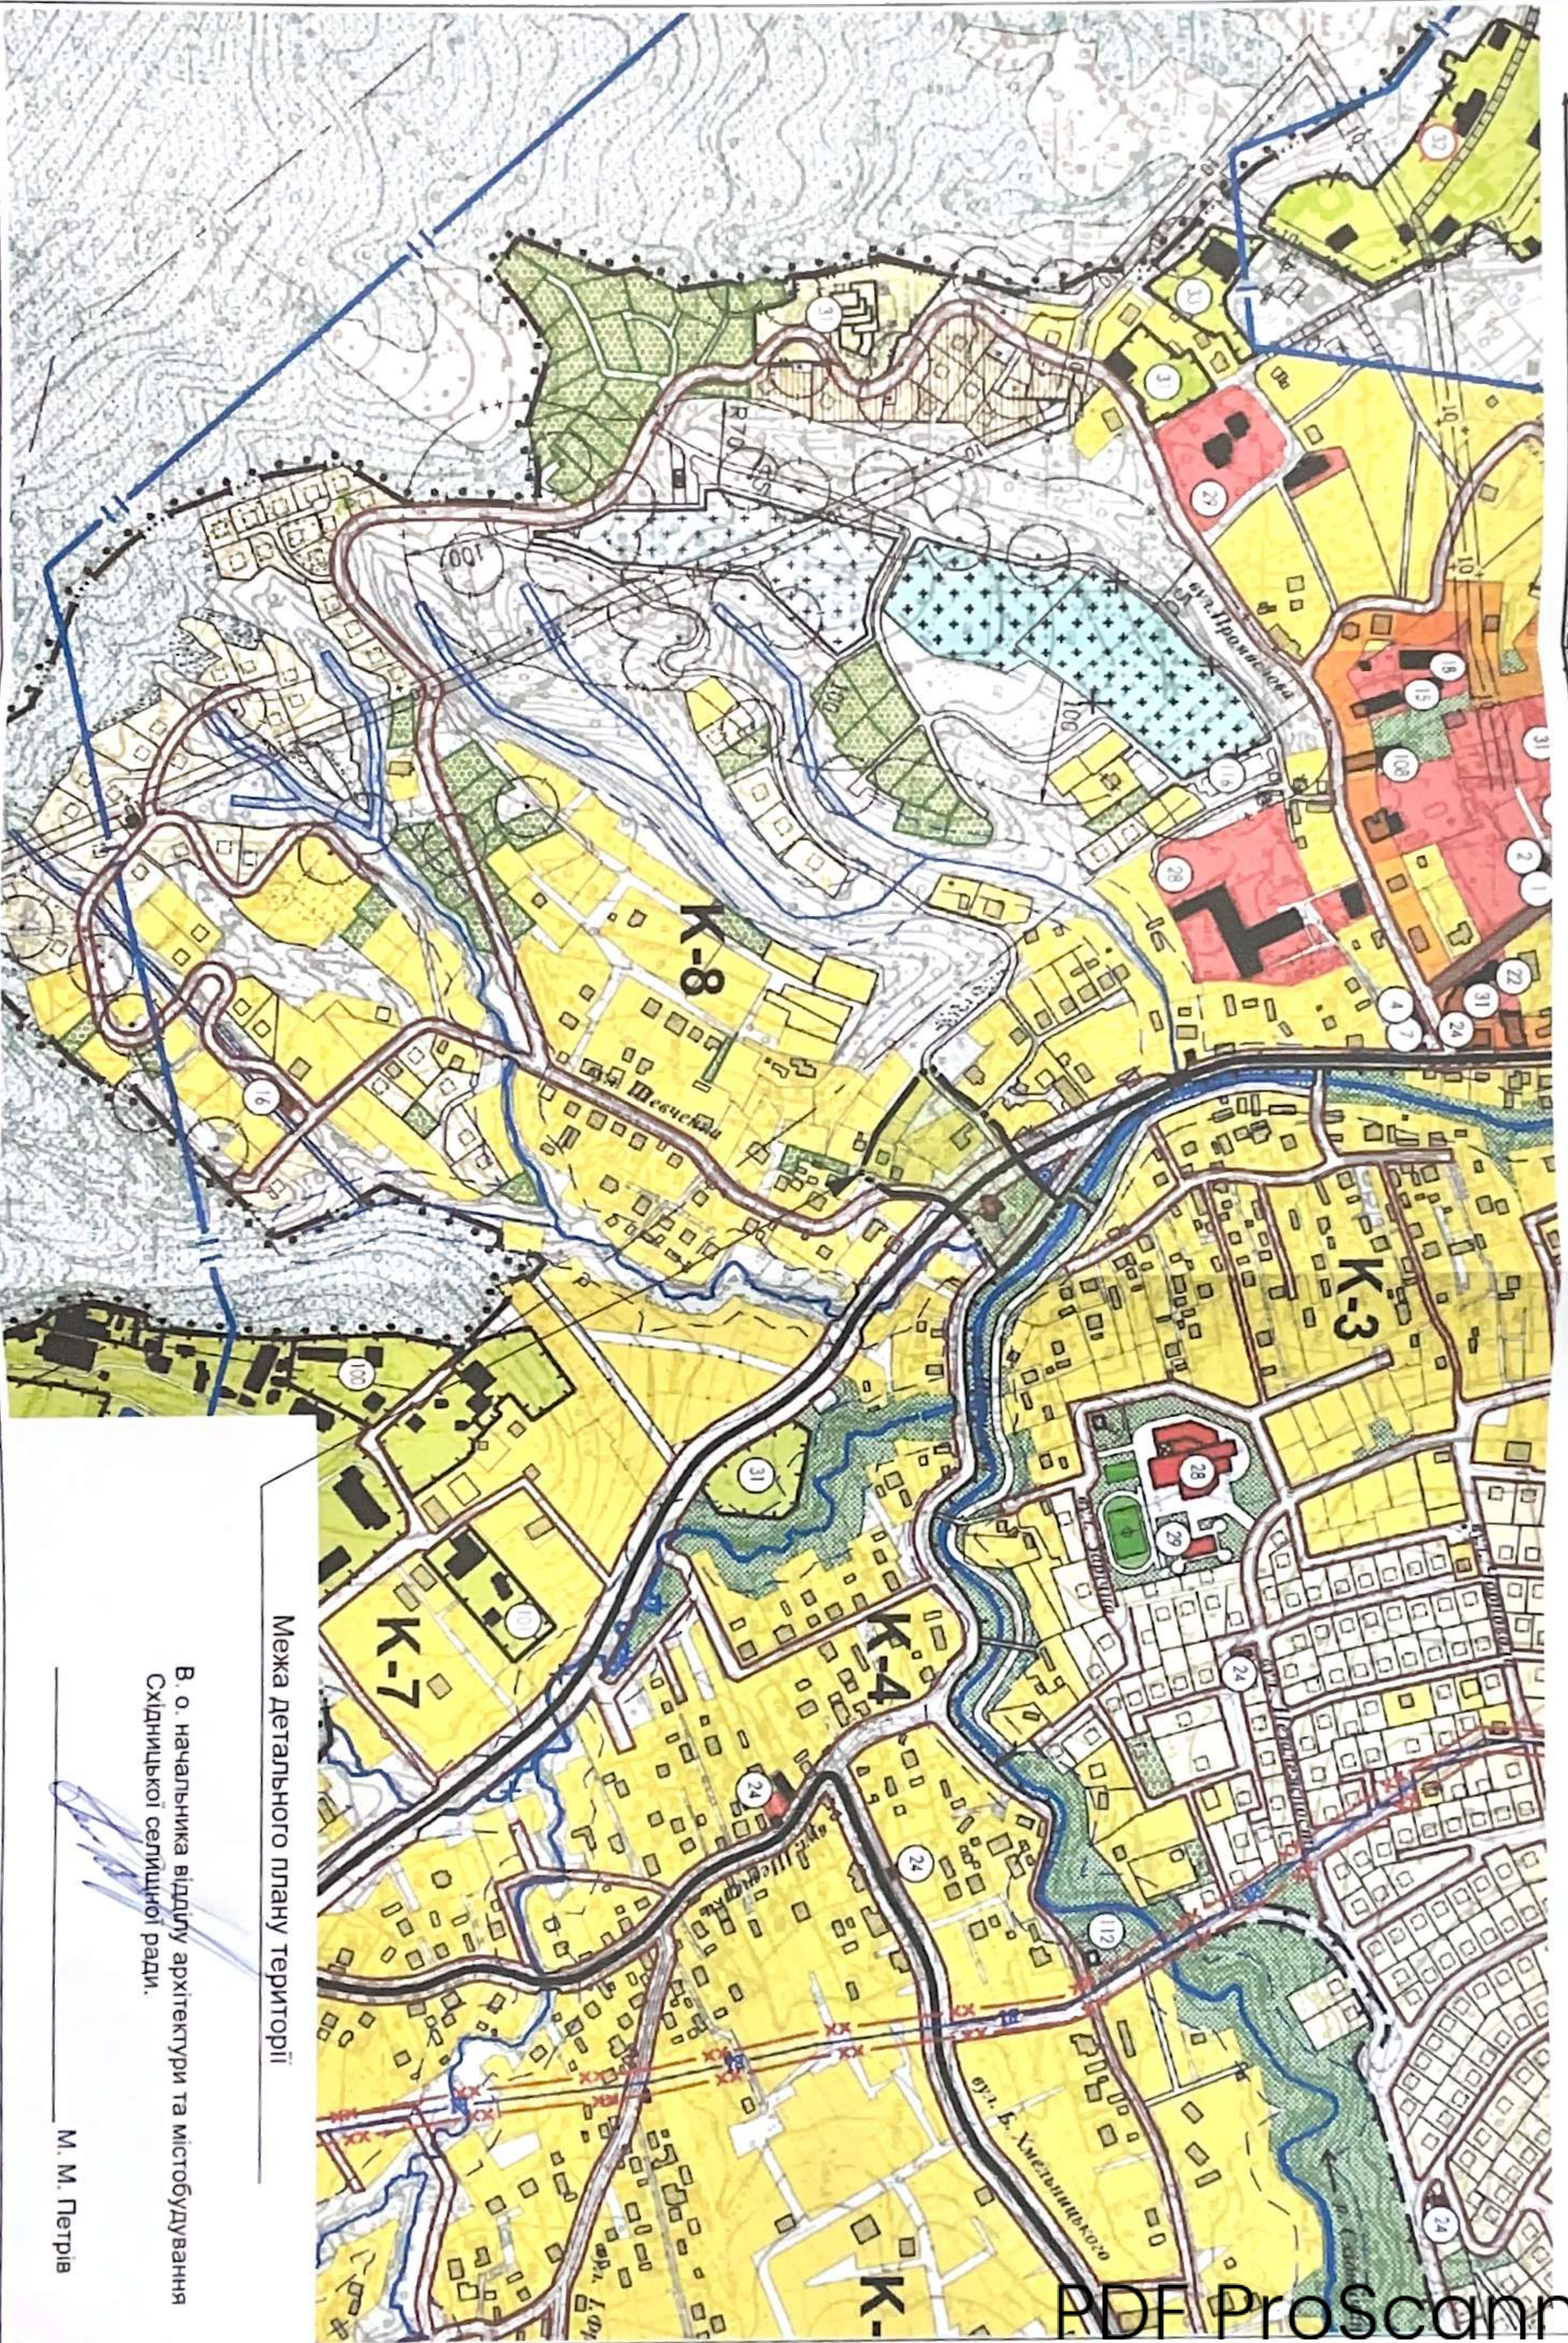

**Схема розташування території детального плану території в системі планувальної структури населеного пункту
(викопіювання з ГП с. Східниця) М 1:5000**

Межа детального плану території

В. о. начальника відділу архітектури та містобудування
Східницької селищної ради.

М. М. Петрів