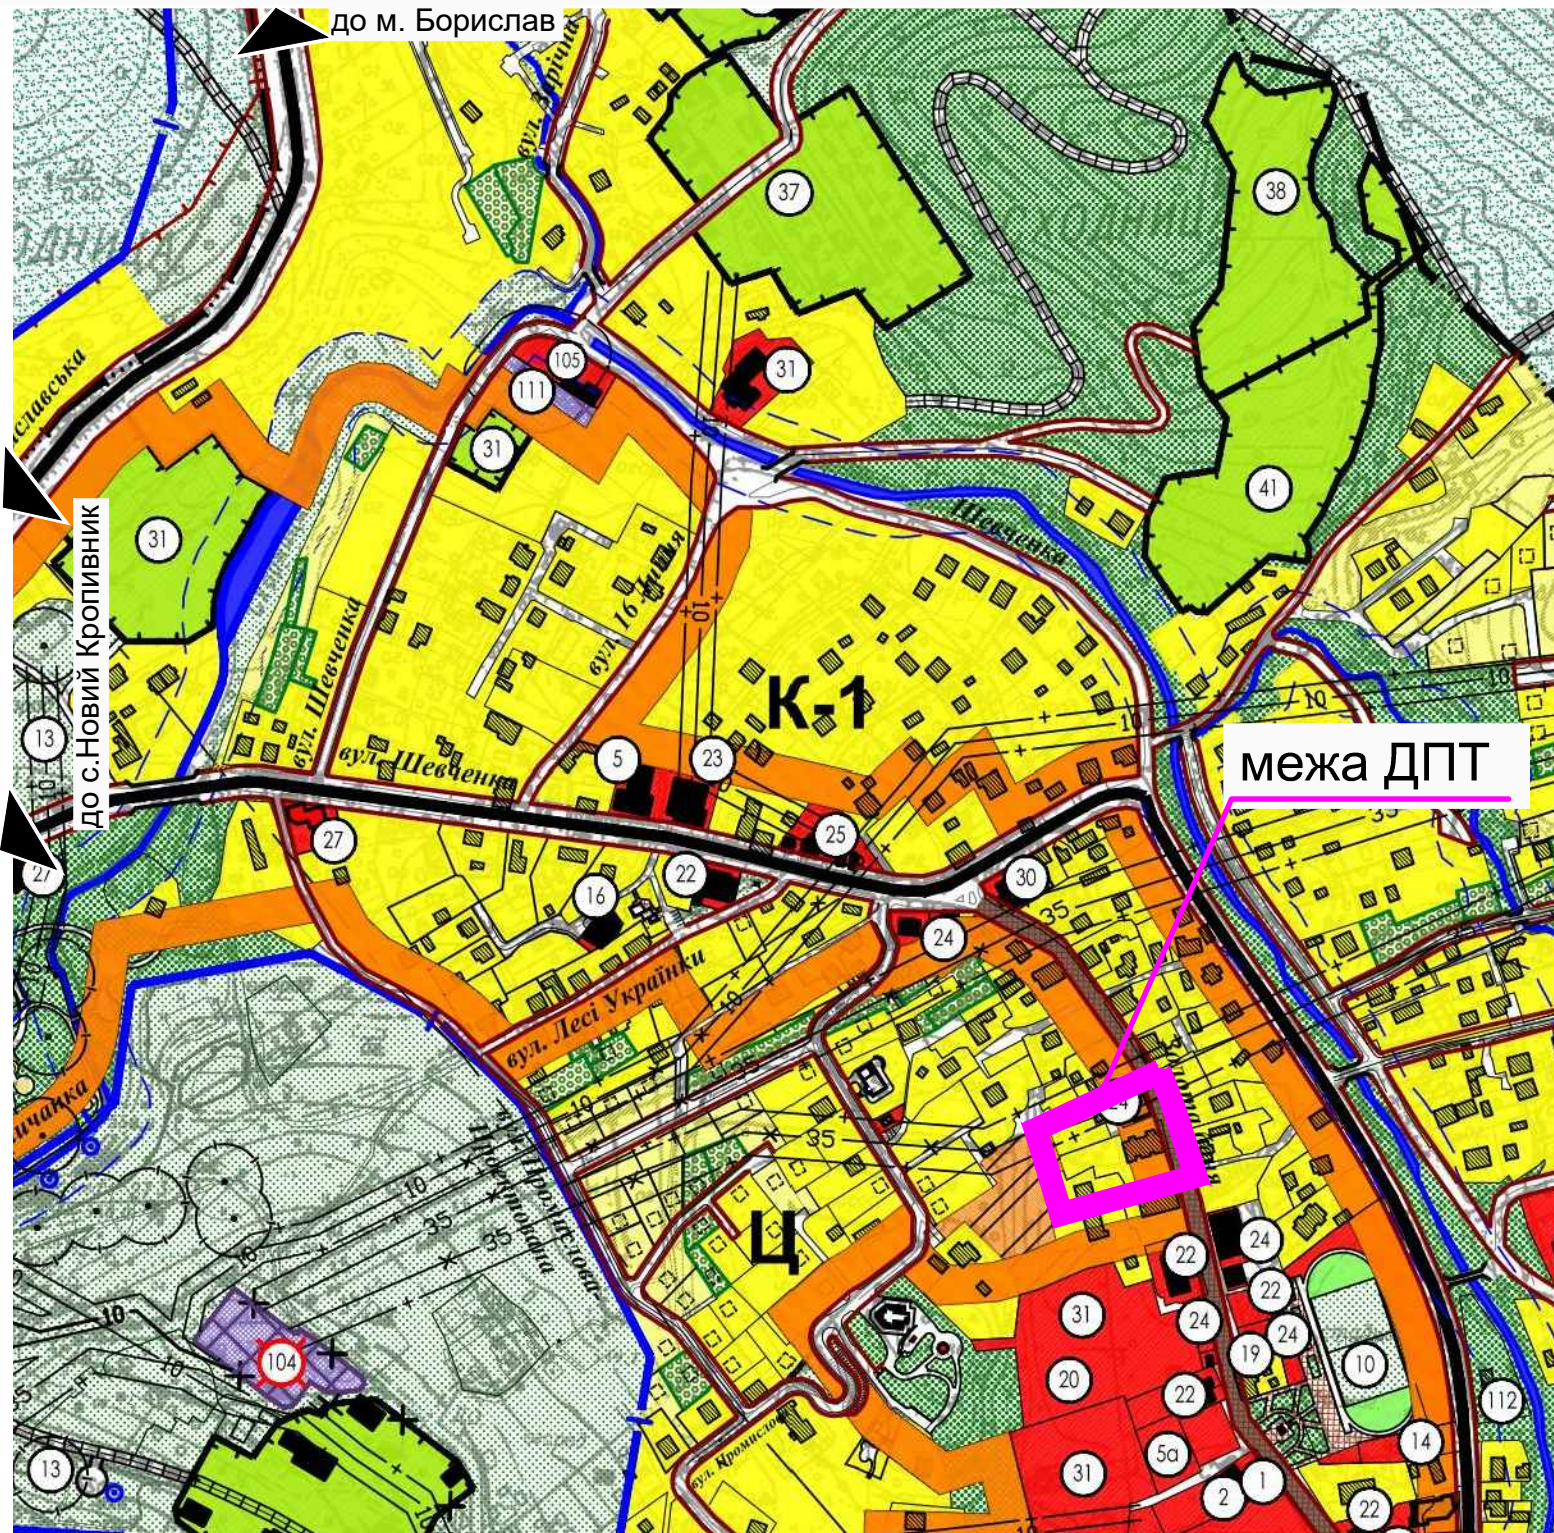

Схема розташування території у планувальній структурі смт. Східниця (фрагмент генерального плану) М 1 : 5 000

Умовні позначення:

існ.	проект.	
		- території санаторіїв та пансіонатів
		- території житлової садибної забудови
		- території житлової квартирної забудови
		- території, які мають акти на право власності для ведення садівництва
		- адміністративні і громадські будівлі та їх території
		- об'єкти, намічені на винос
		- пішохідна вулиця з епізодичним проїздом транспорту / теренкури, пішохідні стежки
		- вулиці та їх червоні лінії
		- річки з прибережно-охоронною зоною / струмки в сезон дощів та паводків
		- зелені насадження загального користування / озеленені території
		- ліси та заліснені території
		- території комунальних підприємств
		- мінеральні джерела та свердловини
		- нафтові свердловини та зони від них
		- адміністративна межа селища
		- ЛЕП 35, 10кВ
		- ЛЕП 35, 10кВ, що ліквідуються
		- зона загальнокурортного центру (пріоритетне розміщення об'єктів обслуговування)
		- I зона санохорони мінеральних джерел та свердловин

		Підпис	Дата	Угода: № 28 - 2023			
ГАП	М.Лопушанський			Замовник: Східницька селищна рада			
Виконав	М.Лопушанський			Детальний план території забудови на вул. Золота Баня в смт. Східниця, Східницької ТГ, Дрогобицького району, Львівської області	Стадія	Аркуш	Аркушів
Н.контроль	М.Лопушанський				ДПТ	1	8
				Схема розташування території детального плану території в системі планувальної структури смт. Східниця (фрагмент генерального плану) М 1:5 000.			
				ФОП Лопушанський М.Р.			