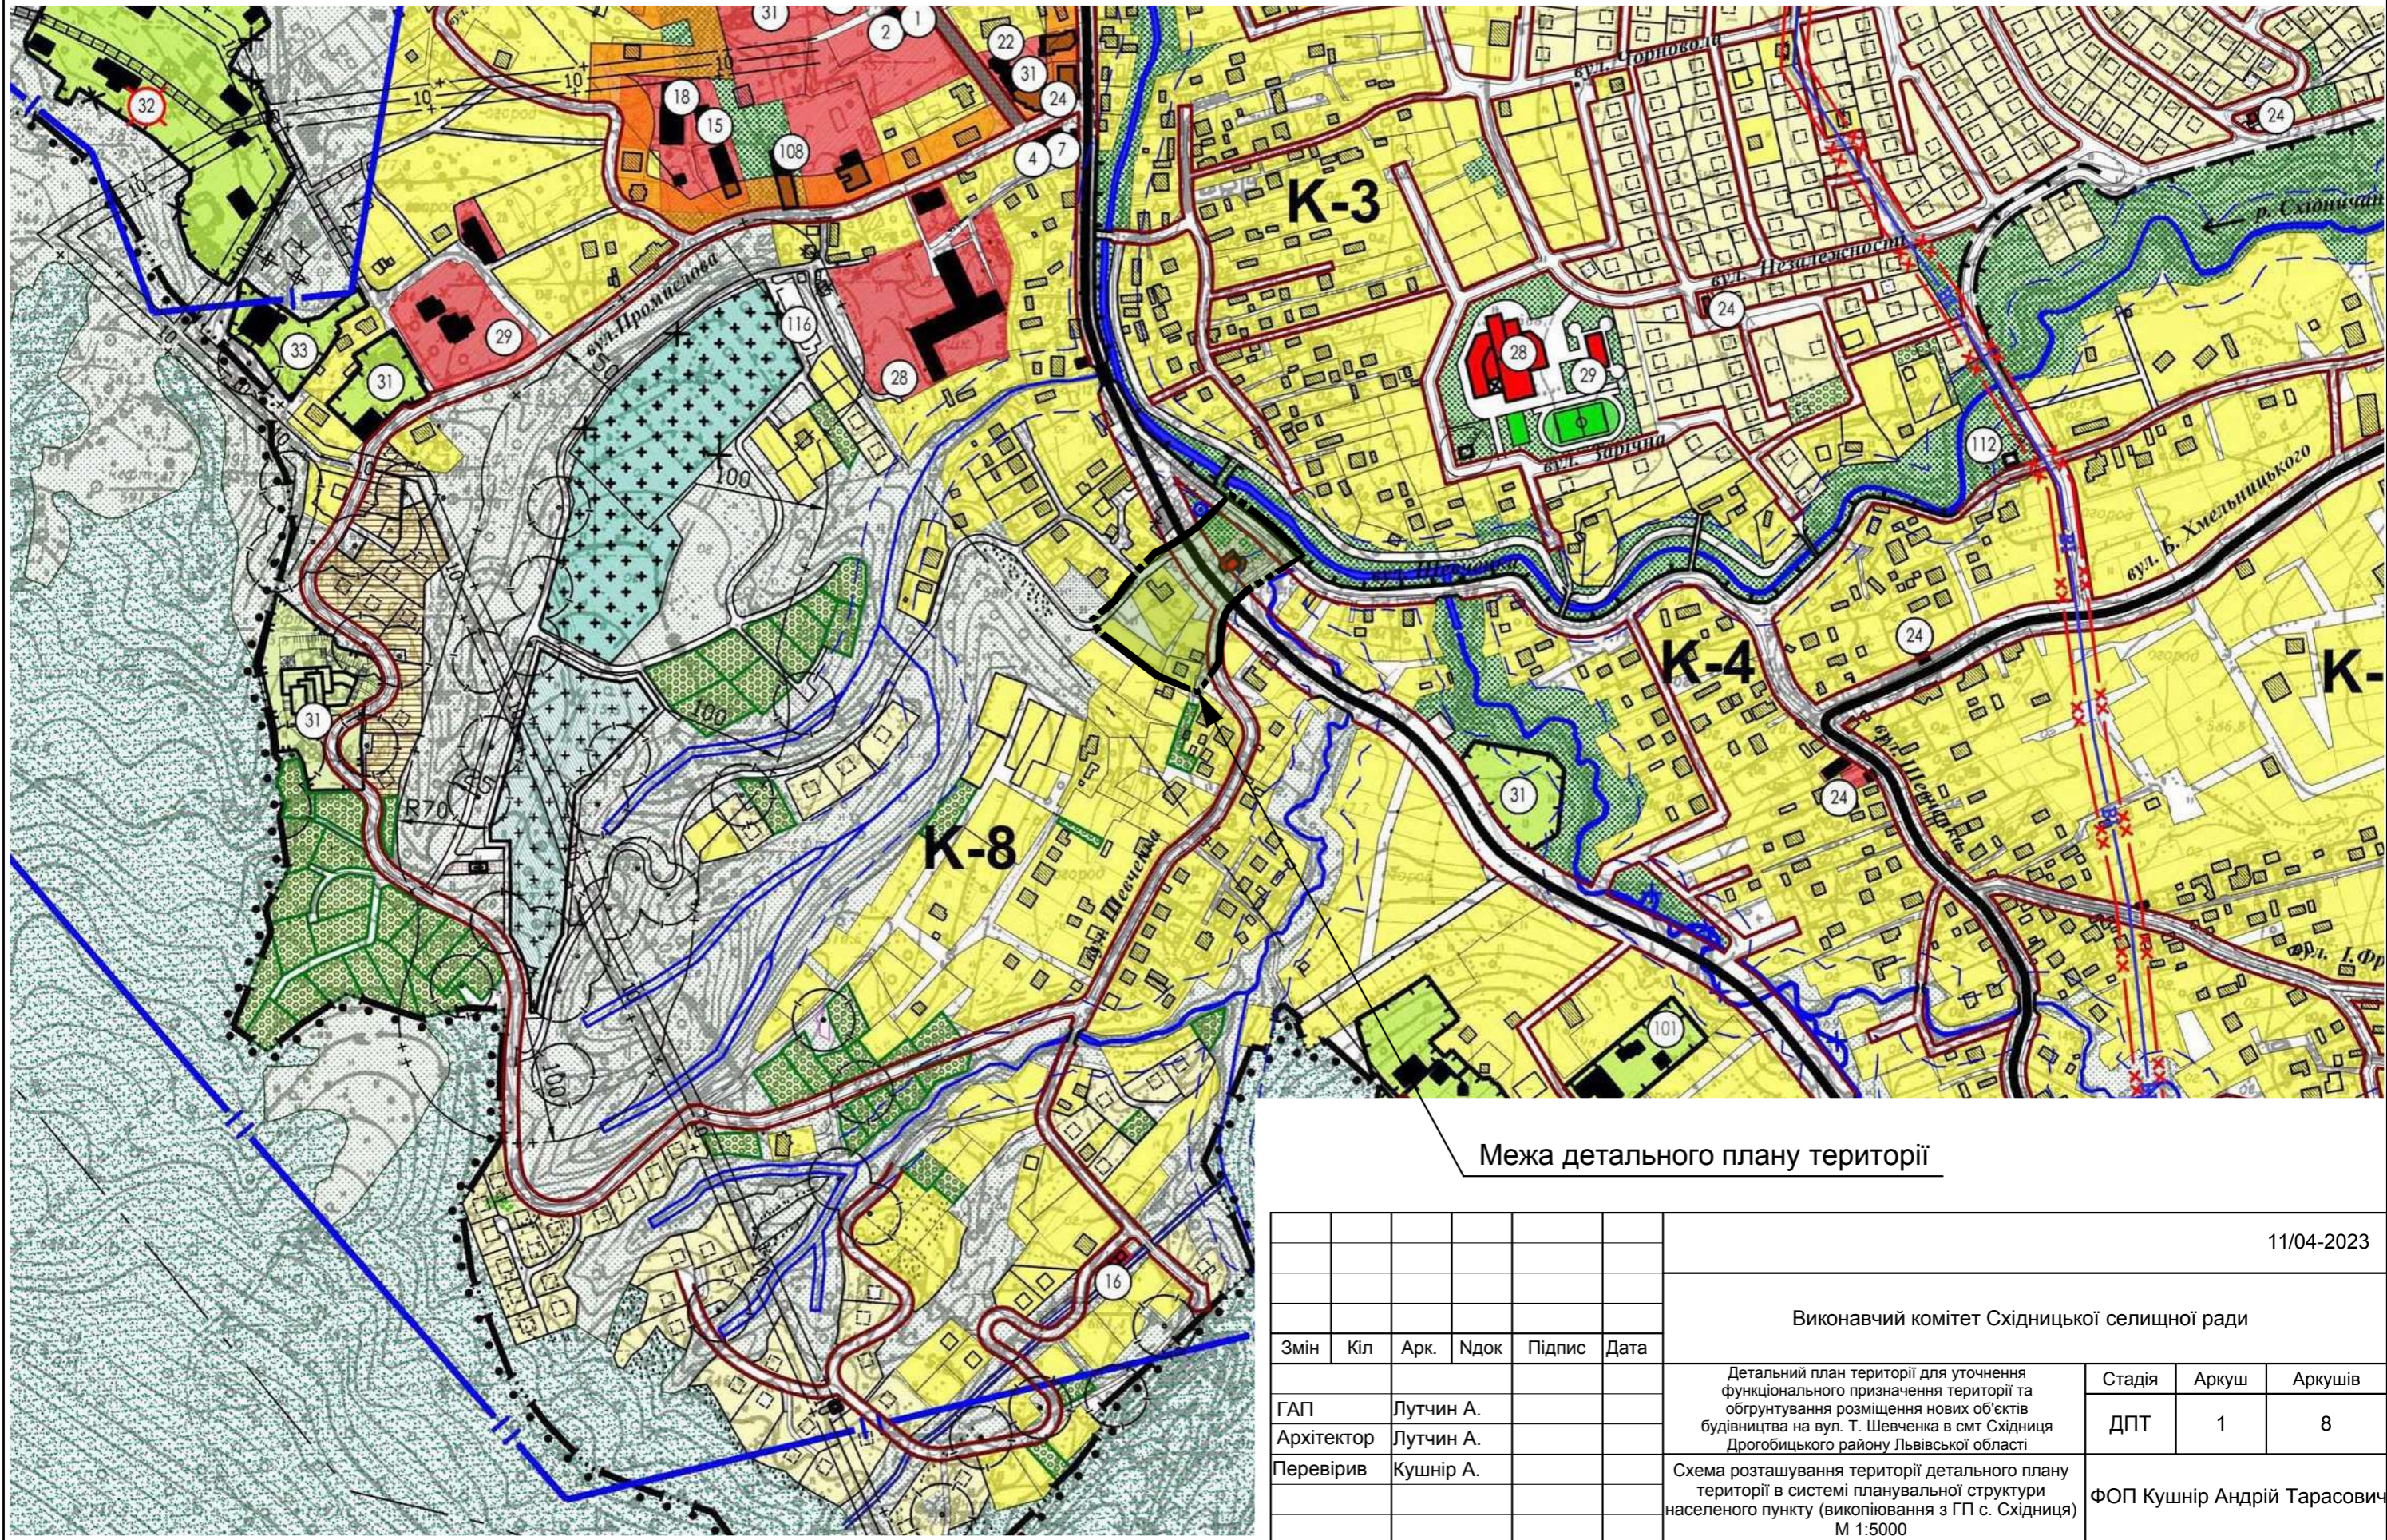

**Схема розташування території детального плану території в системі планувальної структури населеного пункту
(випокіювання з ГП с. Східниця) М 1:5000**

Межа детального плану території

11/04-2023

Виконавчий комітет Східницької селищної ради

Змін	Кіл	Арк.	Ндок	Підпис	Дата			
						Детальний план території для уточнення функціонального призначення території та обґрунтування розміщення нових об'єктів будівництва на вул. Т. Шевченка в смт Східниця Дрогобицького району Львівської області		
						Стадія	Аркуш	Аркушів
ГАП		Лутчин А.				ДПТ	1	8
Архітектор		Лутчин А.				ФОП Кушнір Андрій Тарасович		
Перевірив		Кушнір А.				Схема розташування території детального плану території в системі планувальної структури населеного пункту (випокіювання з ГП с. Східниця) М 1:5000		